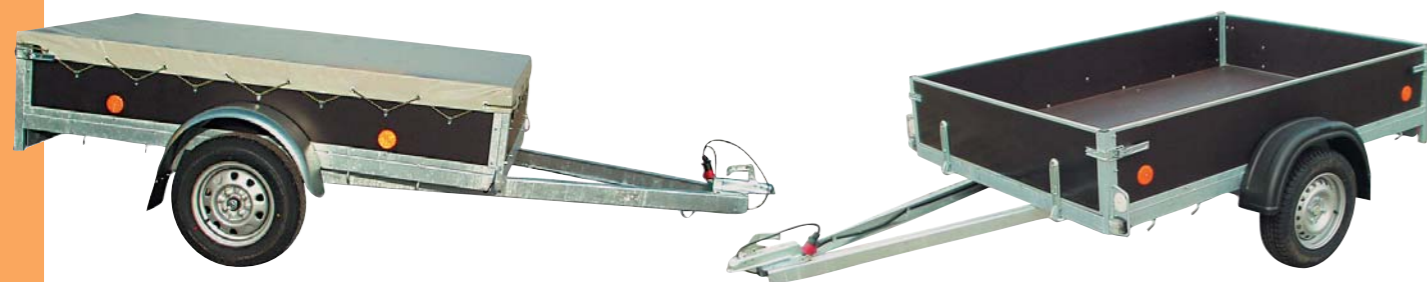

NÁKLADNÍ PŘÍVĚS JEDNONÁPRAVOVÝ

Přívěsy řady T 550 - T 700 A

Jednonápravové nebrzděné nákladní přívěsy o celkové hmotnosti 750 kg se zesílenou německou nápravou Schlegl (AL-KO). Řada T 550 - T 700 A jsou pro svou robustnost a dílenské zpracování nejprodávanější ve své třídě. Podlaha a bočnice jsou standardně z voduvzdorné překližky. Na přání lze vybavit Alu bočnicemi. Standardně oj do „V“, zadní čelo vyklápěcí. Oba typy jsou na 13-ti palcových kolech se zárukou, rozteč šroubů 100 x 4 mm. Plachtovina je zahraniční výroby, lakovaná. Plachty je možné vyrobit dle přání zákazníka, výška plachty je čistá od podlahy.

T 550 plachta přes bočnice

T 550 přední čelo vyklápěcí

T 600 - barevné provedení

T 600 s relingem - barevné provedení

Typ	Rozměry			Ložná plocha			Celková hmotnost	Pohotovostní hmotnost	Užitečná hmotnost
	délka	šířka	výška	délka	šířka	výška bočnic			
T 550	3200 mm	1700 mm	900 mm	2020 mm	1250 mm	350 mm	750 kg	160 kg	590 kg
T 550 A	3200 mm	1950 mm	900 mm	2020 mm	1500 mm	350 mm	750 kg	180 kg	570 kg
T 600	3400 mm	1700 mm	900 mm	2200 mm	1250 mm	350 mm	750 kg	180 kg	570 kg
T 600 A	3400 mm	1950 mm	900 mm	2200 mm	1500 mm	350 mm	750 kg	200 kg	550 kg

NÁKLADNÍ PŘÍVĚS JEDNONÁPRAVOVÝ

T 700 - barevné provedení

T 700 s relingem - barevné provedení

T 700 s celní plachtou 1,2 m

T 700 A s celní plachtou 1,5 m - barevné provedení

Typ	Rozměry			Ložná plocha			Celková hmotnost	Pohotovostní hmotnost	Užitečná hmotnost
	délka	šířka	výška	délka	šířka	výška bočnic			
T 700	3700 mm	1700 mm	900 mm	2500 mm	1250 mm	350 mm	750 kg	195 kg	555 kg
T 700 A	3700 mm	1950 mm	900 mm	2500 mm	1500 mm	350 mm	750 kg	220 kg	530 kg