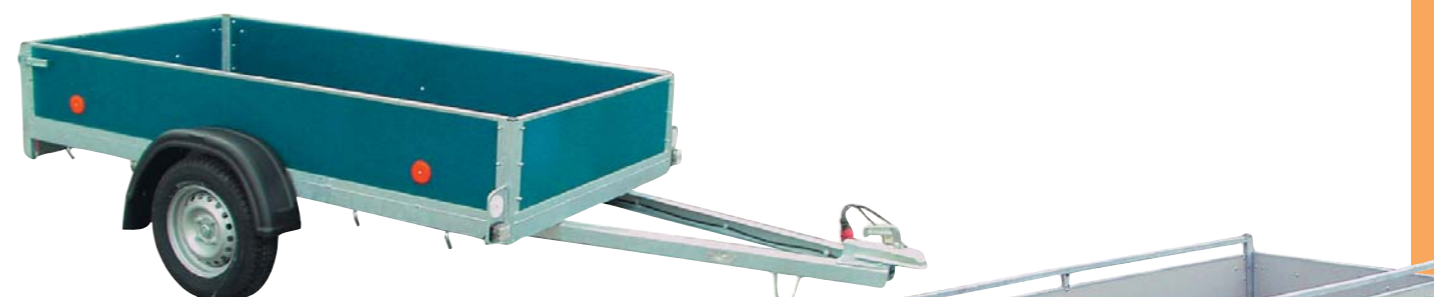

NÁKLADNÍ PŘÍVĚS JEDNONÁPRAVOVÝ

Přívěsy řady T 550 - T 700 A

Jednonápravové nebrzděné nákladní přívěsy o celkové hmotnosti 750 kg se zesílenou německou nápravou Schlegl (AL-KO). Řada T 550 - T 700 A jsou pro svou robustnost a dílenské zpracování nejprodávanější ve své třídě. Podlaha a bočnice jsou standardně z voduvzdorné překližky. Na přání lze vybavit Alu bočnicemi. Standardně oj do „V“, zadní čelo vyklápěcí. Oba typy jsou na 13-ti palcových kolech se zárukou, rozteč šroubů 100 x 4 mm. Plachtovina je zahraniční výroby, lakovaná. Plachty je možné vyrobit dle přání zákazníka, výška plachty je čistá od podlahy.

T 550 plachta přes bočnice

T 550 přední čelo vyklápěcí

T 600 - barevné provedení

T 600 s relingem - barevné provedení

Typ	Rozměry			Ložná plocha			Celková hmotnost	Pohotovostní hmotnost	Užitečná hmotnost
	délka	šířka	výška	délka	šířka	výška bočnic			
T 550	3200 mm	1700 mm	900 mm	2020 mm	1250 mm	350 mm	750 kg	160 kg	590 kg
T 550 A	3200 mm	1950 mm	900 mm	2020 mm	1500 mm	350 mm	750 kg	180 kg	570 kg
T 600	3400 mm	1700 mm	900 mm	2200 mm	1250 mm	350 mm	750 kg	180 kg	570 kg
T 600 A	3400 mm	1950 mm	900 mm	2200 mm	1500 mm	350 mm	750 kg	200 kg	550 kg

NÁKLADNÍ PŘÍVĚS JEDNONÁPRAVOVÝ

T 700 - barevné provedení

T 700 s relingem - barevné provedení

T 700 s celní plachtou 1,2 m

T 700 A s celní plachtou 1,5 m - barevné provedení

Typ	Rozměry			Ložná plocha			Celková hmotnost	Pohotovostní hmotnost	Užitečná hmotnost
	délka	šířka	výška	délka	šířka	výška bočnic			
T 700	3700 mm	1700 mm	900 mm	2500 mm	1250 mm	350 mm	750 kg	195 kg	555 kg
T 700 A	3700 mm	1950 mm	900 mm	2500 mm	1500 mm	350 mm	750 kg	220 kg	530 kg